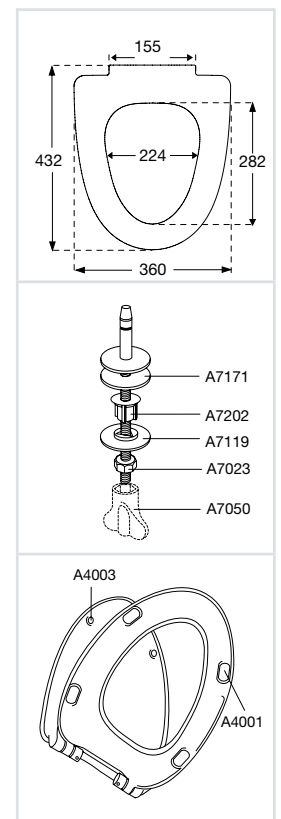

Pressalit 754 med soft close, inkl. D57 fast beslag

Nr. 754000-D57999 med låg

VVS-nr. / NRF nr.

615054000 / 6190276

Design/år

Pressalit, 2011

Produktbeskrivelse

PRESSALIT toiletsæde med låg, model "Pressalit 754", art. nr. 754 af gennemfarvet hærdeplast inkl. beslag i rustfrit stål

- inkl. D57 fast beslag i rustfrit stål
- centerafstand: 155 mm
- belastning - ringsæde 180 kg
- passer på Ifö Sign & Porsgrund Seven D
- 10 års garanti

Farveprogram

000 hvid

Beslagsoverflade

999 Rustfrit stål

Reserve dele

A4001 Buffer til itrykning i sæde, oval, grå
A4003 Buffer til itrykning i låg, rund, grå

D57